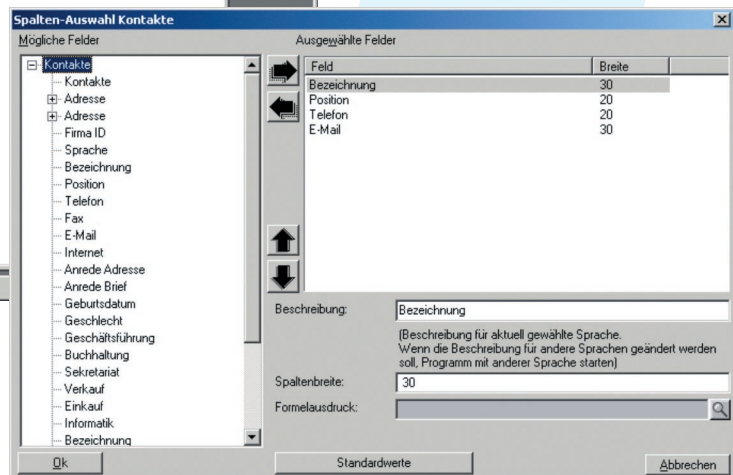

Die professionelle Verwaltungssoftware für Südtiroler Unternehmen

PERSONALISIERBARES MENU

SPALTEN- UND FELDERAUSWAHL

MEHRSPRACHIGKEIT

Sowohl Softwareumgebung als auch Korrespondenzverwaltung

MEHRMANDANTENFÄHIGKEIT

Die professionelle Verwaltungssoftware für Südtiroler Unternehmen

BENUTZERRECHTEVERWALTUNG

DATENEXPORT/-IMPORT

ERSTELLUNG VON STRUKTUREN MIT MEHREREN EBENEN

FORMATIERBARER TEXT