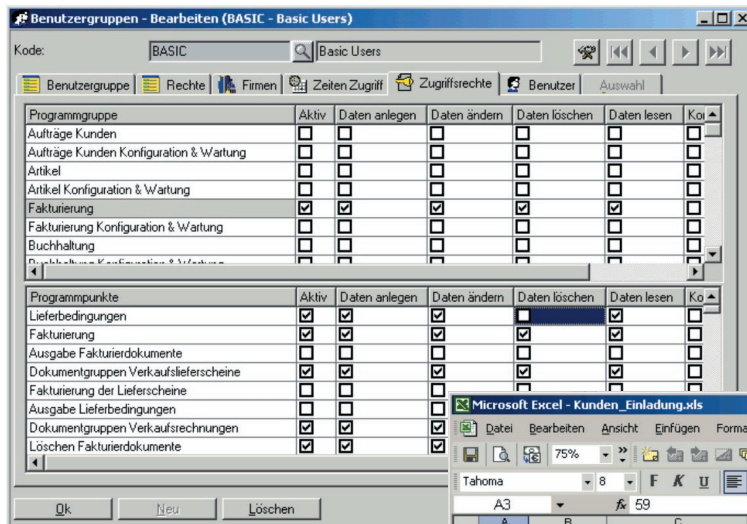

Die professionelle Verwaltungssoftware für Südtiroler Unternehmen

PERSONALISIERBARES MENU

SPALTEN- UND FELDERAUSWAHL

MEHRSPRACHIGKEIT

Sowohl Softwareumgebung als auch Korrespondenzverwaltung

MEHRMANDANTENFÄHIGKEIT

Die professionelle Verwaltungssoftware für Südtiroler Unternehmen

BENUTZERRECHTEVERWALTUNG

DATENEXPORT/-IMPORT

ERSTELLUNG VON STRUKTUREN MIT MEHREREN EBENEN

FORMATIERBARER TEXT