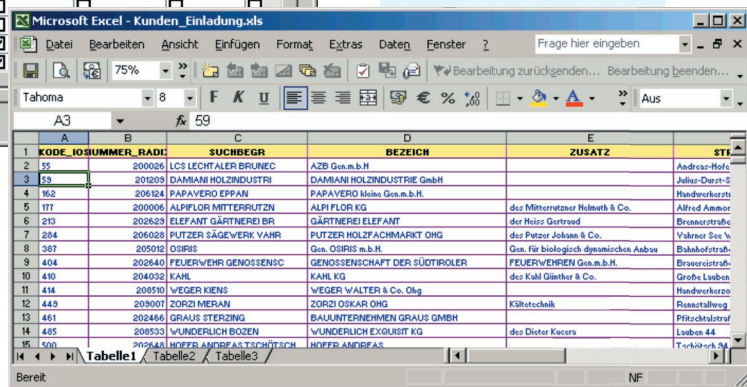

Die professionelle Verwaltungssoftware für Südtiroler Unternehmen

PERSONALISIERBARES MENU

SPALTEN- UND FELDERAUSWAHL

MEHRSPRACHIGKEIT

Sowohl Softwareumgebung als auch Korrespondenzverwaltung

MEHRMANDANTENFÄHIGKEIT

Die professionelle Verwaltungssoftware für Südtiroler Unternehmen

BENUTZERRECHTEVERWALTUNG

DATENEXPORT/-IMPORT

ERSTELLUNG VON STRUKTUREN MIT MEHREREN EBENEN

FORMATIERBARER TEXT