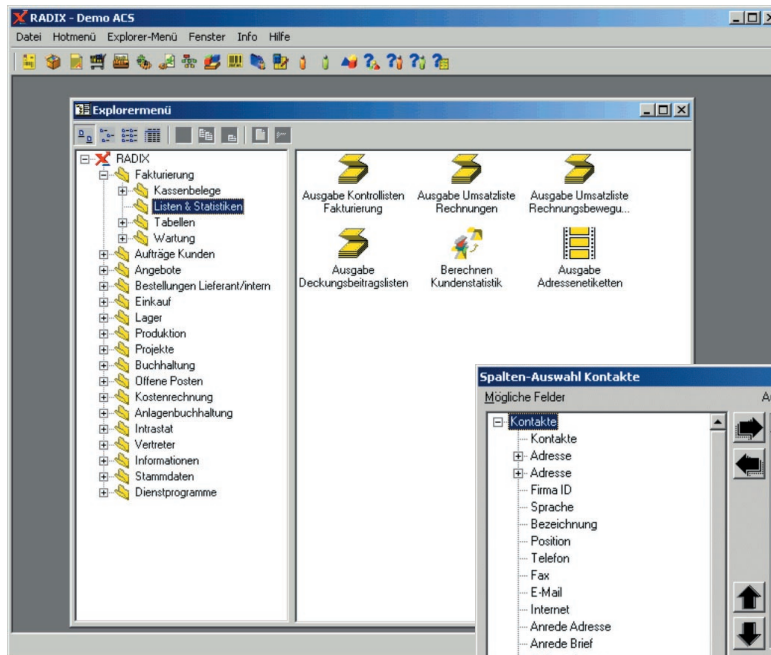

Die professionelle Verwaltungssoftware für Südtiroler Unternehmen

PERSONALISIERBARES MENU

SPALTEN- UND FELDERAUSWAHL

MEHRSPRACHIGKEIT

Sowohl Softwareumgebung als auch Korrespondenzverwaltung

MEHRMANDANTENFÄHIGKEIT

Die professionelle Verwaltungssoftware für Südtiroler Unternehmen

BENUTZERRECHTEVERWALTUNG

DATENEXPORT/-IMPORT

ERSTELLUNG VON STRUKTUREN MIT MEHREREN EBENEN

FORMATIERBARER TEXT