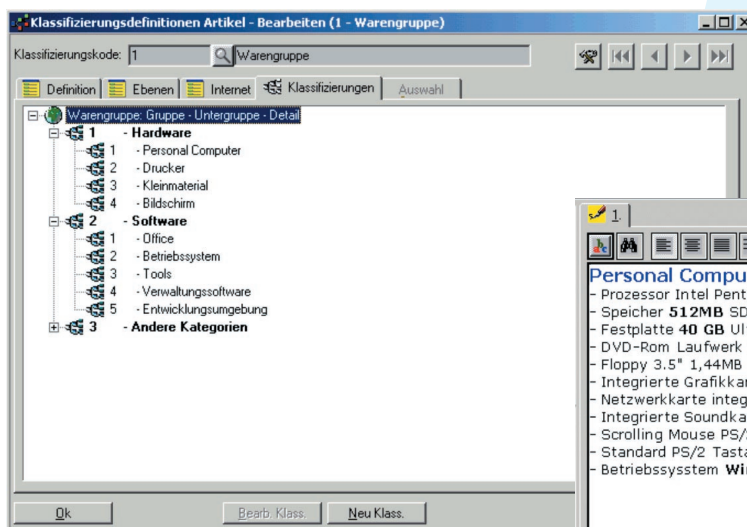

Die professionelle Verwaltungssoftware für Südtiroler Unternehmen

BENUTZERRECHTEVERWALTUNG

DATENEXPORT/-IMPORT

ERSTELLUNG VON STRUKTUREN MIT MEHREREN EBENEN

FORMATIERBARER TEXT