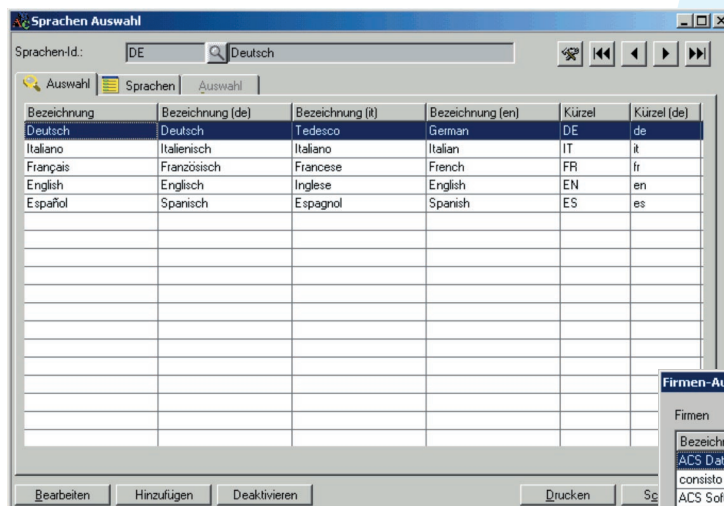

Die professionelle Verwaltungssoftware für Südtiroler Unternehmen

PERSONALISIERBARES MENU

SPALTEN- UND FELDERAUSWAHL

MEHRSPRACHIGKEIT

Sowohl Softwareumgebung als auch Korrespondenzverwaltung

MEHRMANDANTENFÄHIGKEIT

Die professionelle Verwaltungssoftware für Südtiroler Unternehmen

BENUTZERRECHTEVERWALTUNG

DATENEXPORT/-IMPORT

ERSTELLUNG VON STRUKTUREN MIT MEHREREN EBENEN

FORMATIERBARER TEXT